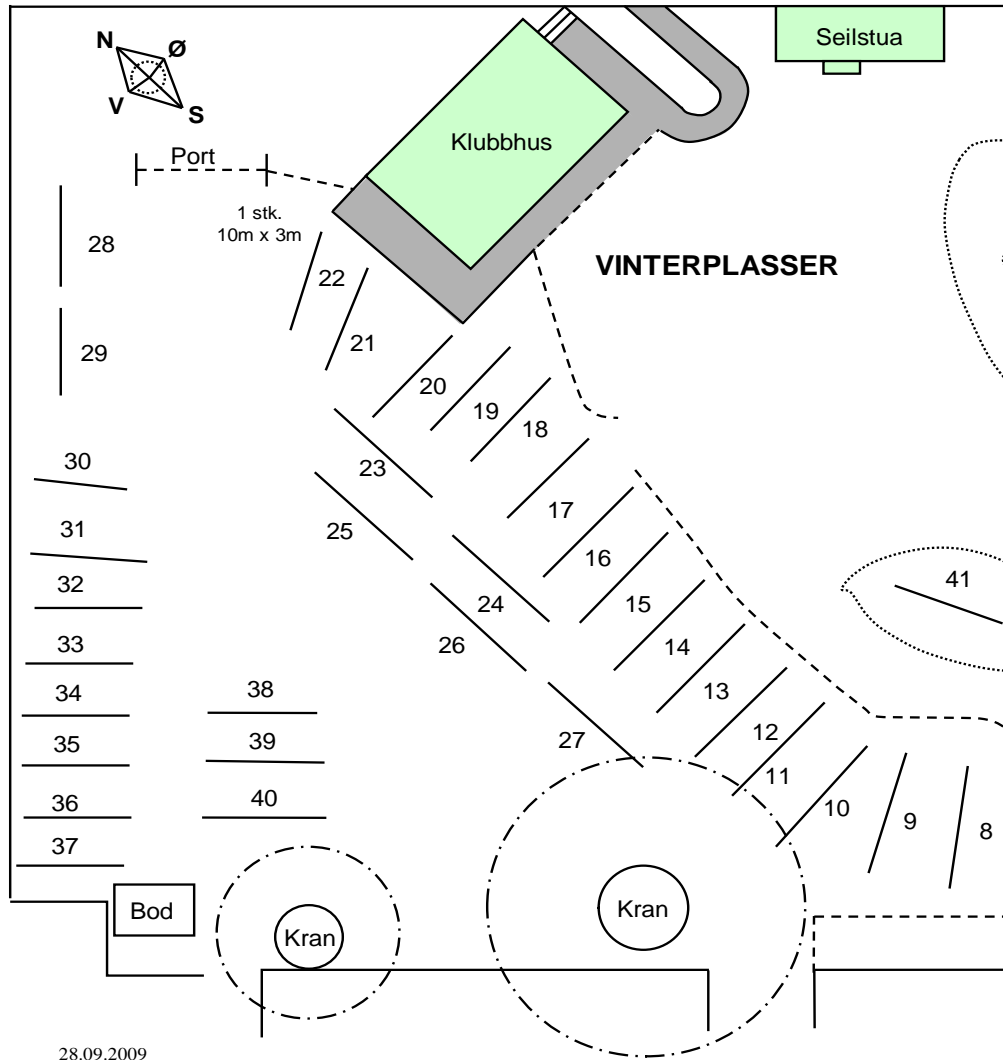

OPPTAKSPLAN 30 september 2017				Plass nr.
Lastebil / opptak rekkefølge				
	Båteier	Båt type / vekt	Strøm	
1	John A.Olsen	Albin Express		37
2	Peder Jahre	Bavaria32		36
3	Knut Bråten	HR31		35
4	Stein Roestad	Bavaria 30		34
5	Kjell Ellila	First 31.7		33
6	Harald Næss	Fenix		32
7	Halvor Skøyen	Fenix		31
8	Thomas DeVries	Fenix		30
9	Kjetil Østvold	Ballad		28
10				
11				
12				
13				
	Hans F.Eik	H båt		på plass
15	Tore Fure	H båt		Øst
16	Martin Rygh	IOD		Øst
17	Tore Grønvold	IOD		Øst
18	Gustav Rygh	IOD		Øst
19	Danilel Bunzel	Albin Express 26		Øst
20	Anders Fermann	Six pack 25		Øst
21	Karoline Rød	Marieholm		Øst
22	Marit Hokland	Happy 27		Øst
23	Snorre Hjelseth	Johnson 28		Øst
24	Ole Romtveit	Albin Express 26		Øst

**Kontakt / Opptaksansvarlig: Jan Petter Rød tlf:97071035**

<b>OPPTAKSPLAN 30 september 2017</b>				<b>Plass nr.</b>
<b>Storkran / opptak rekkefølge</b>				
	<b>Båteier</b>	<b>Båt type / vekt</b>	<b>Strøm</b>	
1	Signe Ruud	Nord 80		1
2	E.Nordlid	Elan 37		2
3	Tor H.Wivestad	Bavaria 41		3
4	Bård Jackobsen	Baltic 43		4
5	Steinar Krauss	Hanse 41		5
6	Ulf Lundvall	Elan 40		6
7	Per A Olsen	Wasa42		7
8	Svein Kristiansen	Sun Od 40		8
9	Eirik Brekke	x 38		9
10	Roar Jacobsen	Jeanneau 36		10
11	Jan Petter Rød	Dehler 36		11
12	Martin Rygh	Hanse 36		12
13	Jan M. Nakken	Jeanneau 36		13
14	Halvor Cederquist	Dehler 35		14
15	Arild Neslov	Bavaria 35		15
16	Ove Christoffersen	Elan 36		16
17	Hans Beckmann	Jeanneau 34		17
18	Thomas Viken	x332		18
19	Roar Fjell	Bavaria		19
20	John Kr. Amundsen	Elan 36		21
21	Paul Gunnar Nakken			<b>23</b>
22	Harald Bråthen	fritt		24
23	Jan Reidar Sæther	fritt		27
24				38
25				39
26	Gaute Tjøm	Bavaria 36		40

# OPPLAGS PLAN med PLASSNUMMER

28.09.2009

**T.S. Fjærholmen**

Prepared by: Jan Petter Rød